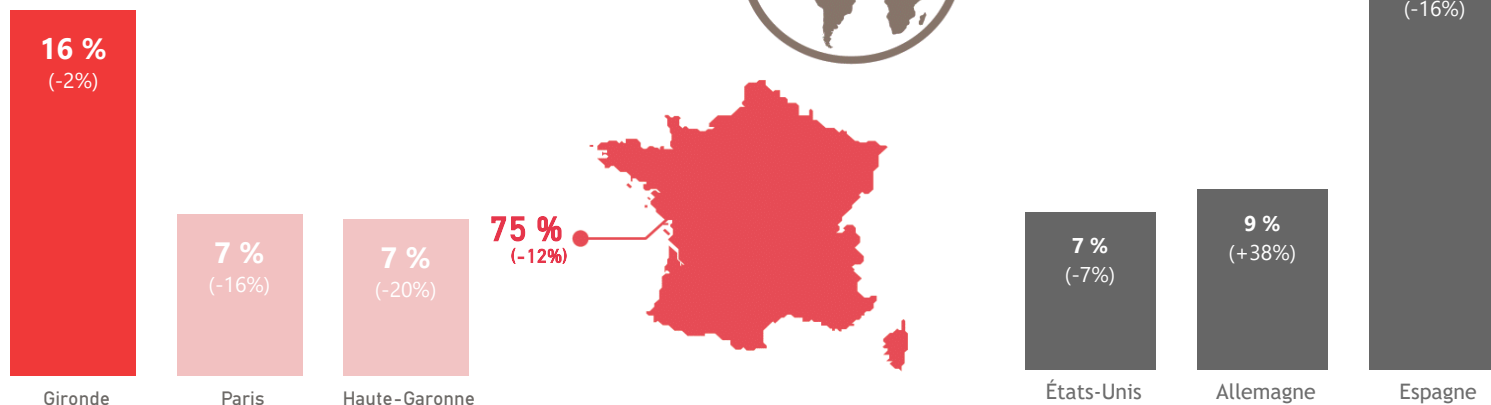

### FRÉQUENTATION TOURISTIQUE EN PAYS BASQUE

**1 039 000** VISITEURS (-7%)

**247 000** TOURISTES (-13%)

**792 000** EXCURSIONNISTES (-5%)

**783 000** NUITÉES MARCHANDES ET NON MARCHANDES (-10%)

**3,2** DURÉE MOYENNE DE SÉJOUR (+0,1)

#### ORIGINE DES TOURISTES

L'origine des français sur 100% des touristes français.

**25 %** (-15%)  
L'origine des étrangers sur 100% des touristes étrangers.

Source flux vision tourisme - Toutes les évolutions sont calculées par rapport au même mois de l'année précédente.