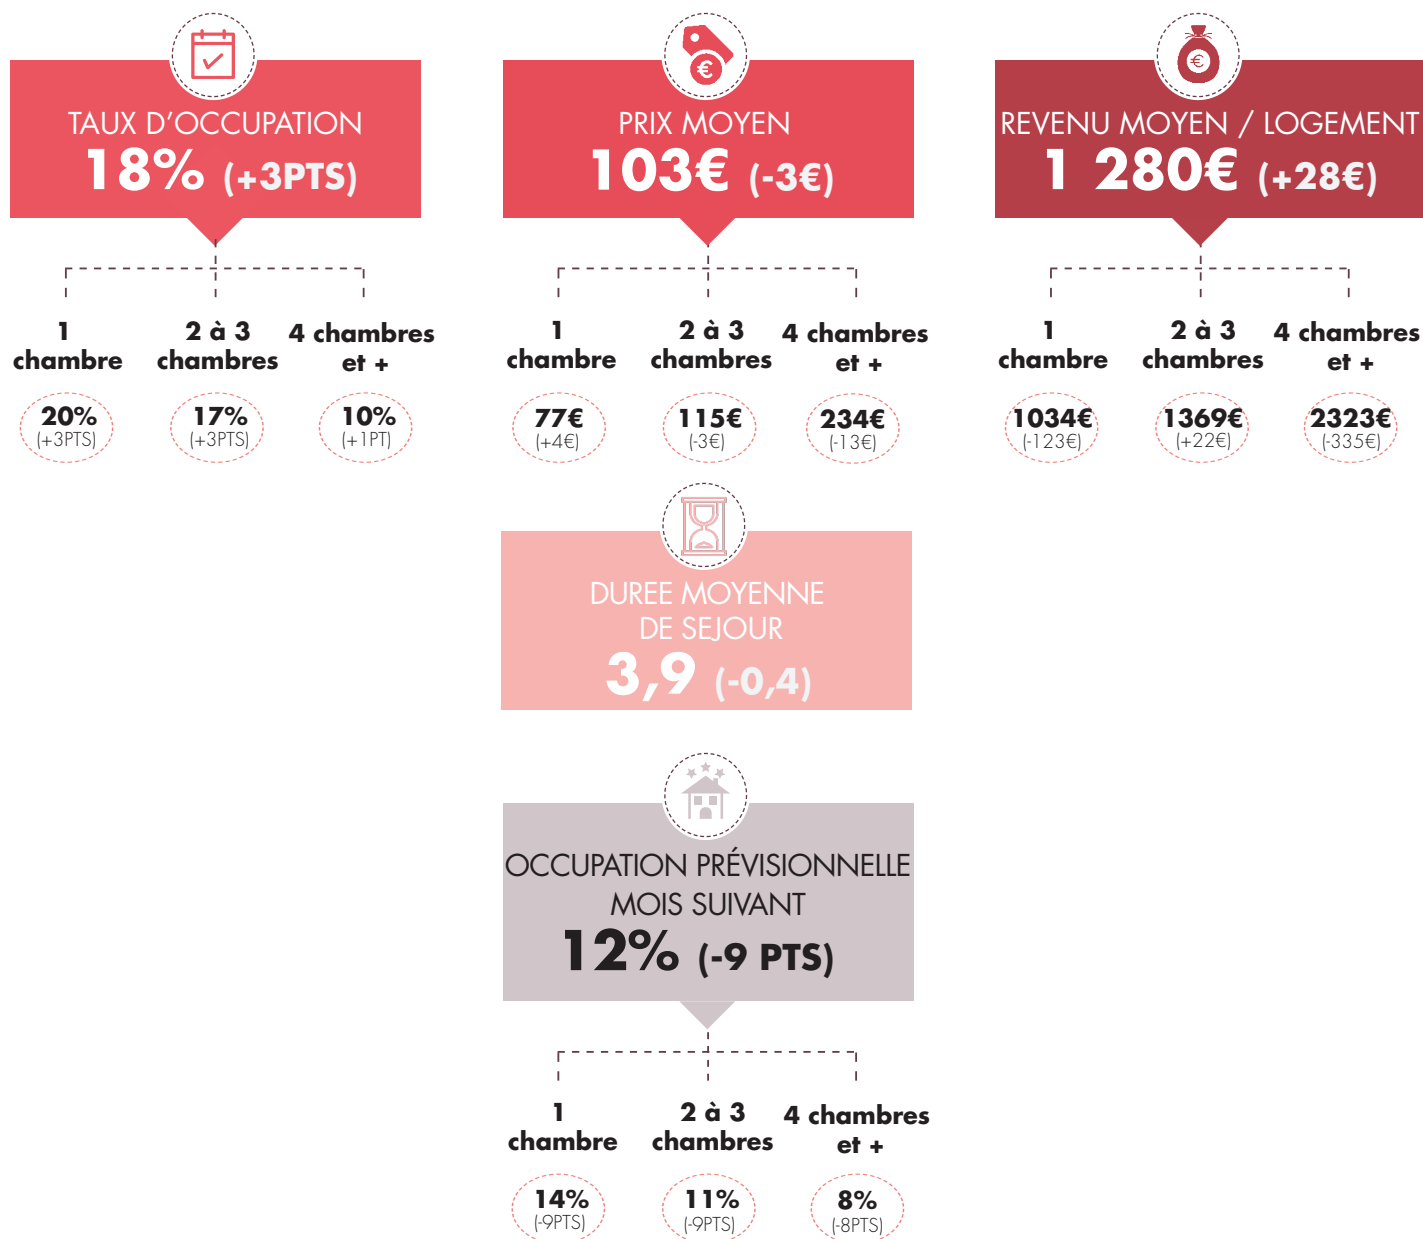

BAROMÈTRE DES mairies

FEVRIER 2025

TENDANCES EN PAYS BASQUE

SOURCE - Lighthouse - Toutes les évolutions sont calculées par rapport au même mois de l'année précédente.