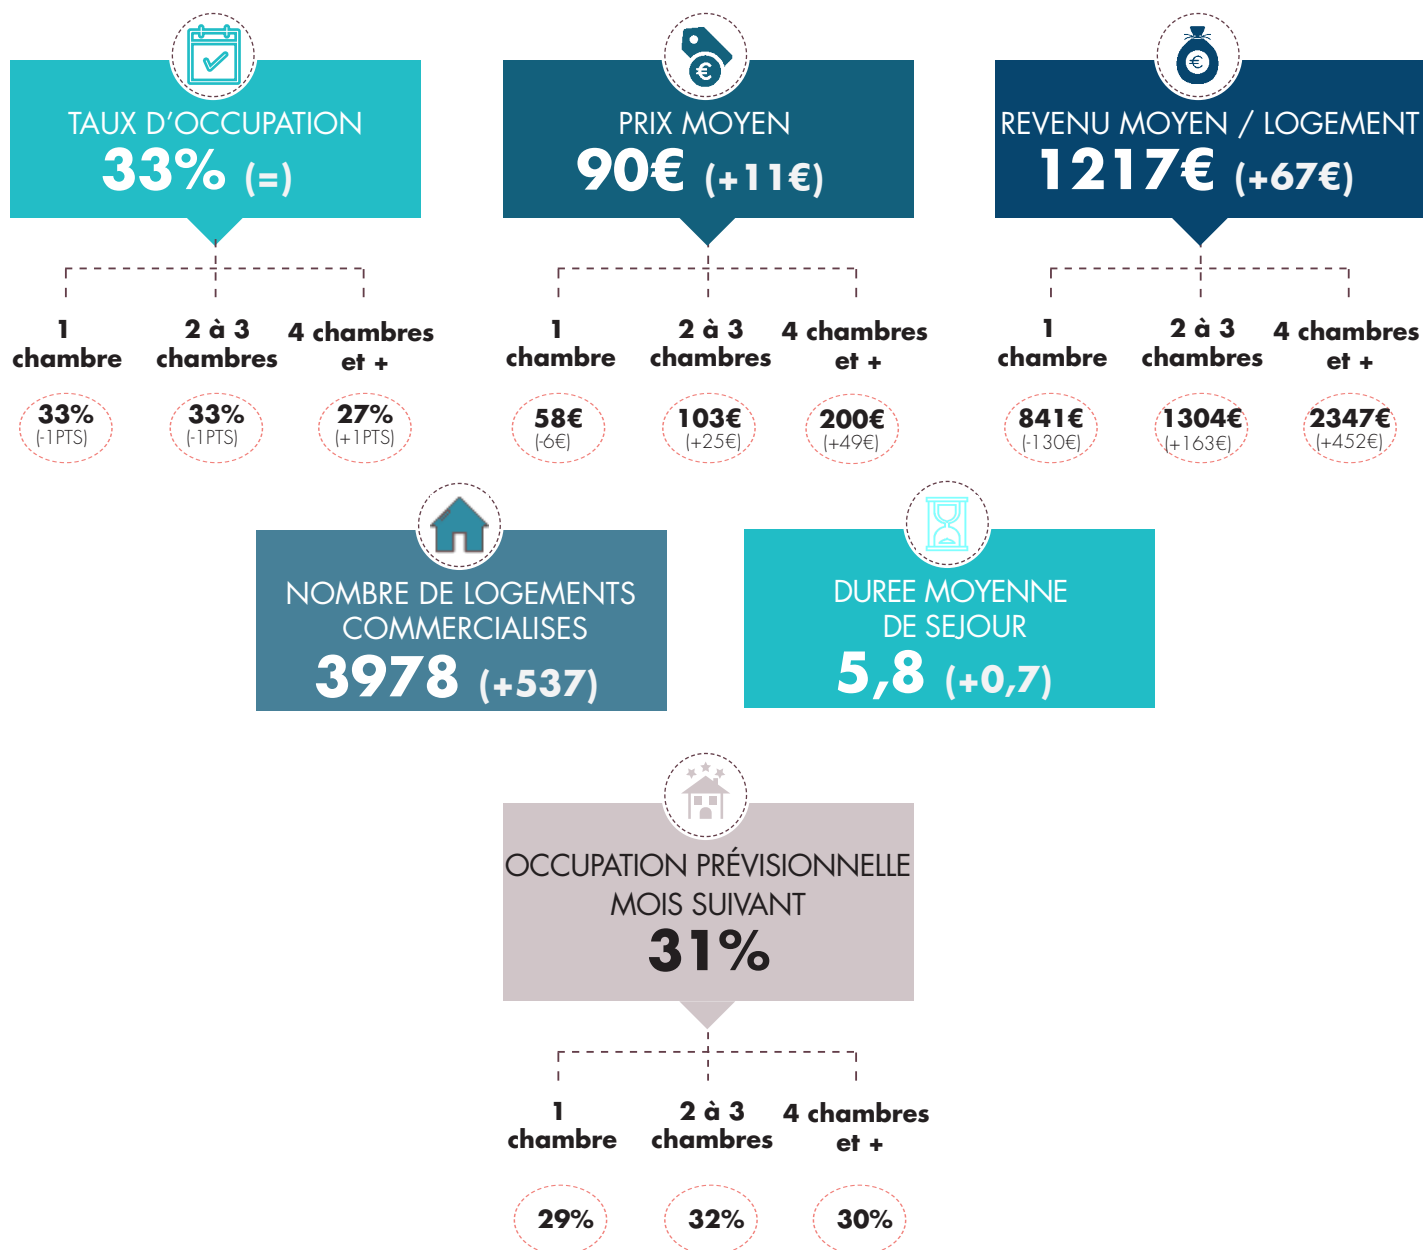

BAROMÈTRE DES meublés

JANVIER 2024

TENDANCES EN BÉARN PYRÉNÉES

SOURCE - Lighthouse - Toutes les évolutions sont calculées par rapport au même mois de l'année précédente.