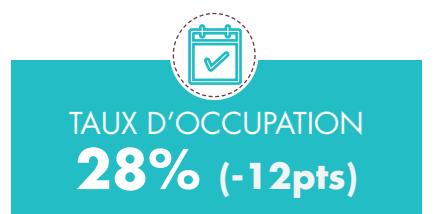

BAROMÈTRE DES mairies

FEVRIER 2024

TENDANCES EN BÉARN PYRÉNÉES

SOURCE - Lighthouse - Toutes les évolutions sont calculées par rapport au même mois de l'année précédente.