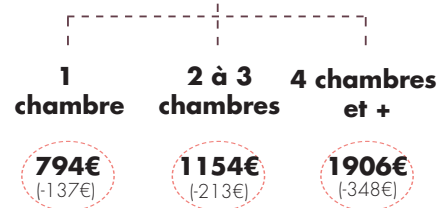

BAROMÈTRE DES mairies

FEVRIER 2024

TENDANCES EN BÉARN PYRÉNÉES

SOURCE - Lighthouse - Toutes les évolutions sont calculées par rapport au même mois de l'année précédente.