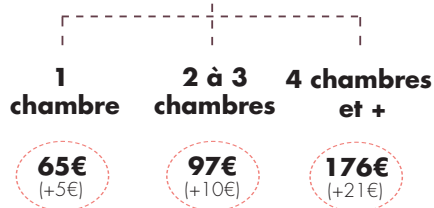

BAROMÈTRE DES mairies

FEVRIER 2024

TENDANCES EN BÉARN PYRÉNÉES

SOURCE - Lighthouse - Toutes les évolutions sont calculées par rapport au même mois de l'année précédente.