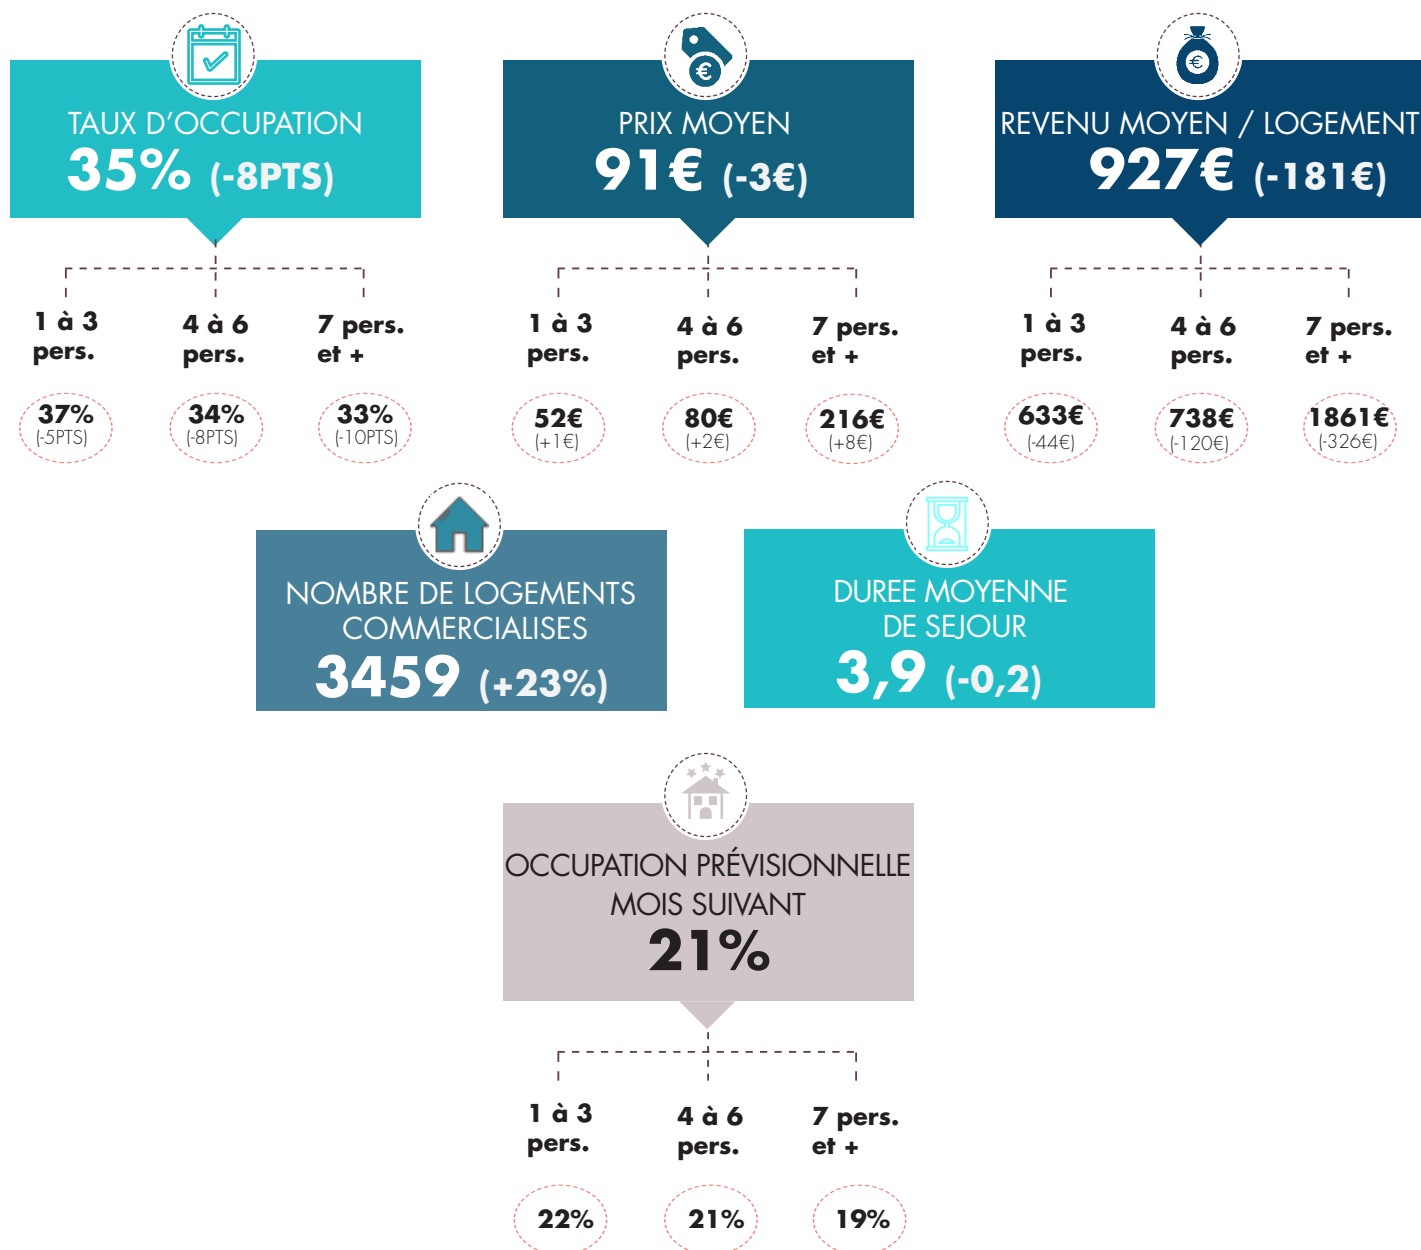

BAROMÈTRE DES meublés

DECEMBRE 2023

TENDANCES EN BÉARN PYRÉNÉES

SOURCE - AirDNA - Liwango - Toutes les évolutions sont calculées par rapport au même mois de l'année précédente.