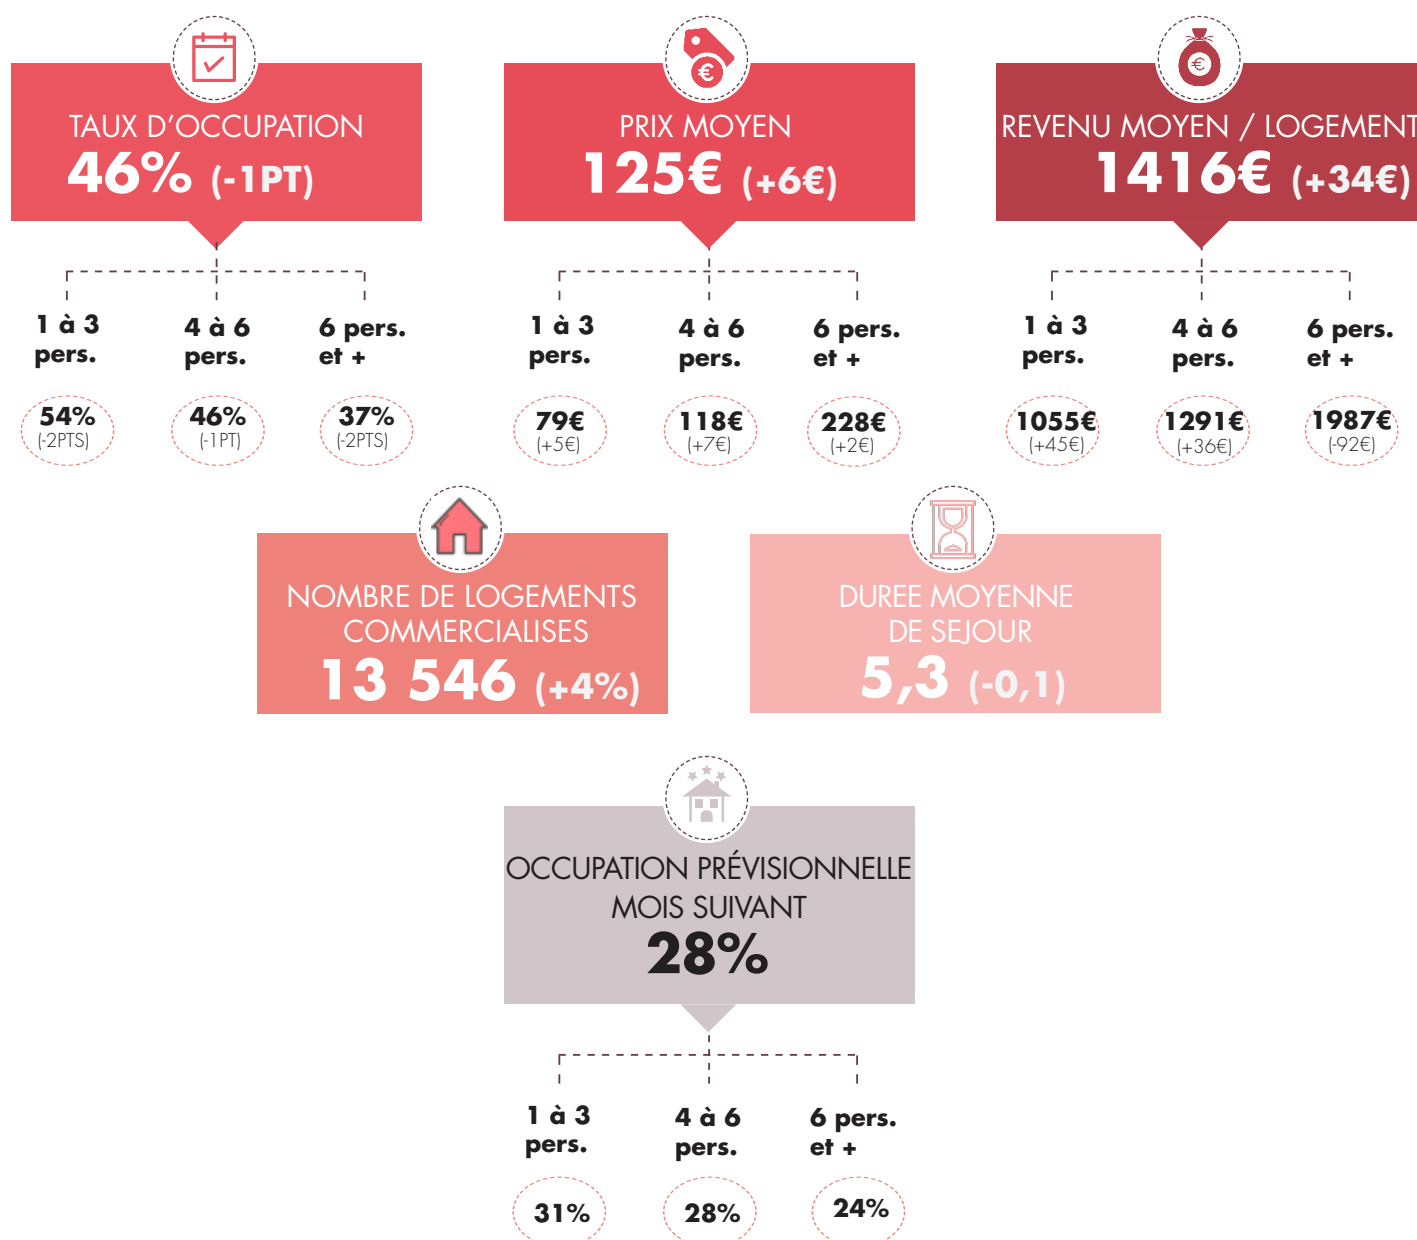

BAROMÈTRE DES meublés

SEPTEMBRE 2023

TENDANCES EN PAYS BASQUE

SOURCE - AirDNA - Liwango - Toutes les évolutions sont calculées par rapport au même mois de l'année précédente.