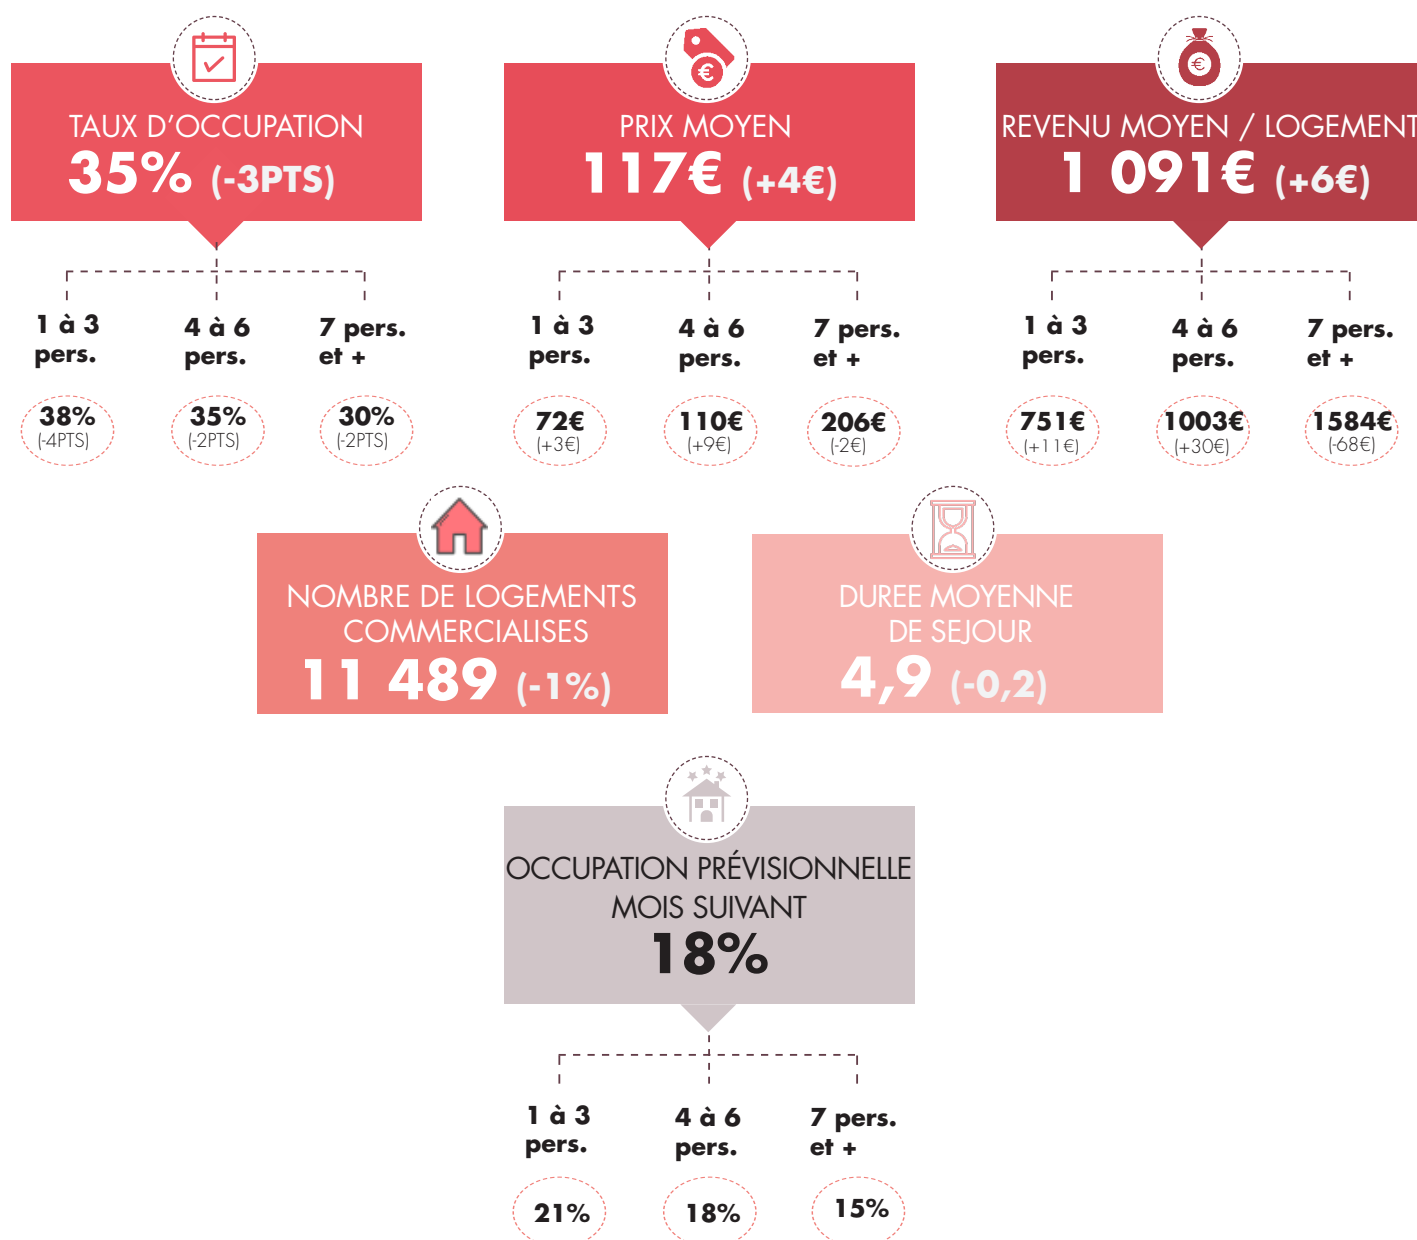

BAROMÈTRE DES meublés

OCTOBRE 2023

TENDANCES EN PAYS BASQUE

SOURCE - AirDNA - Liwango - Toutes les évolutions sont calculées par rapport au même mois de l'année précédente.