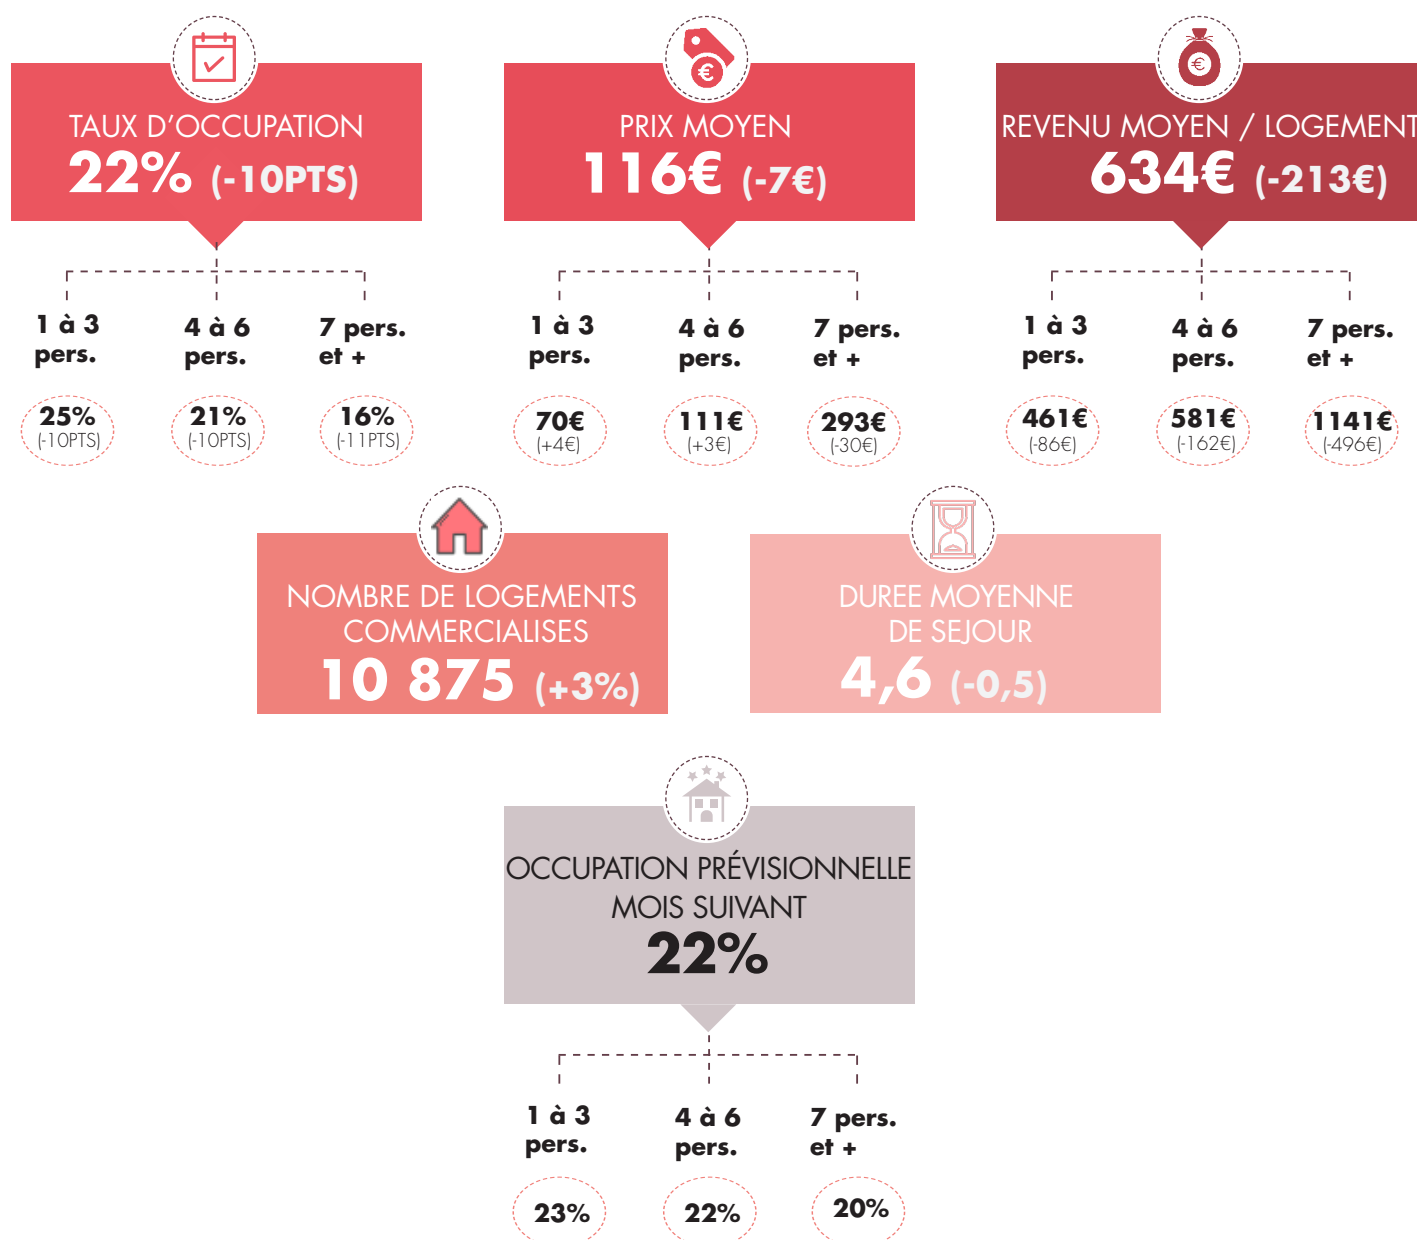

BAROMÈTRE DES meublés

NOVEMBRE 2023

TENDANCES EN PAYS BASQUE

SOURCE - AirDNA - Liwango - Toutes les évolutions sont calculées par rapport au même mois de l'année précédente.