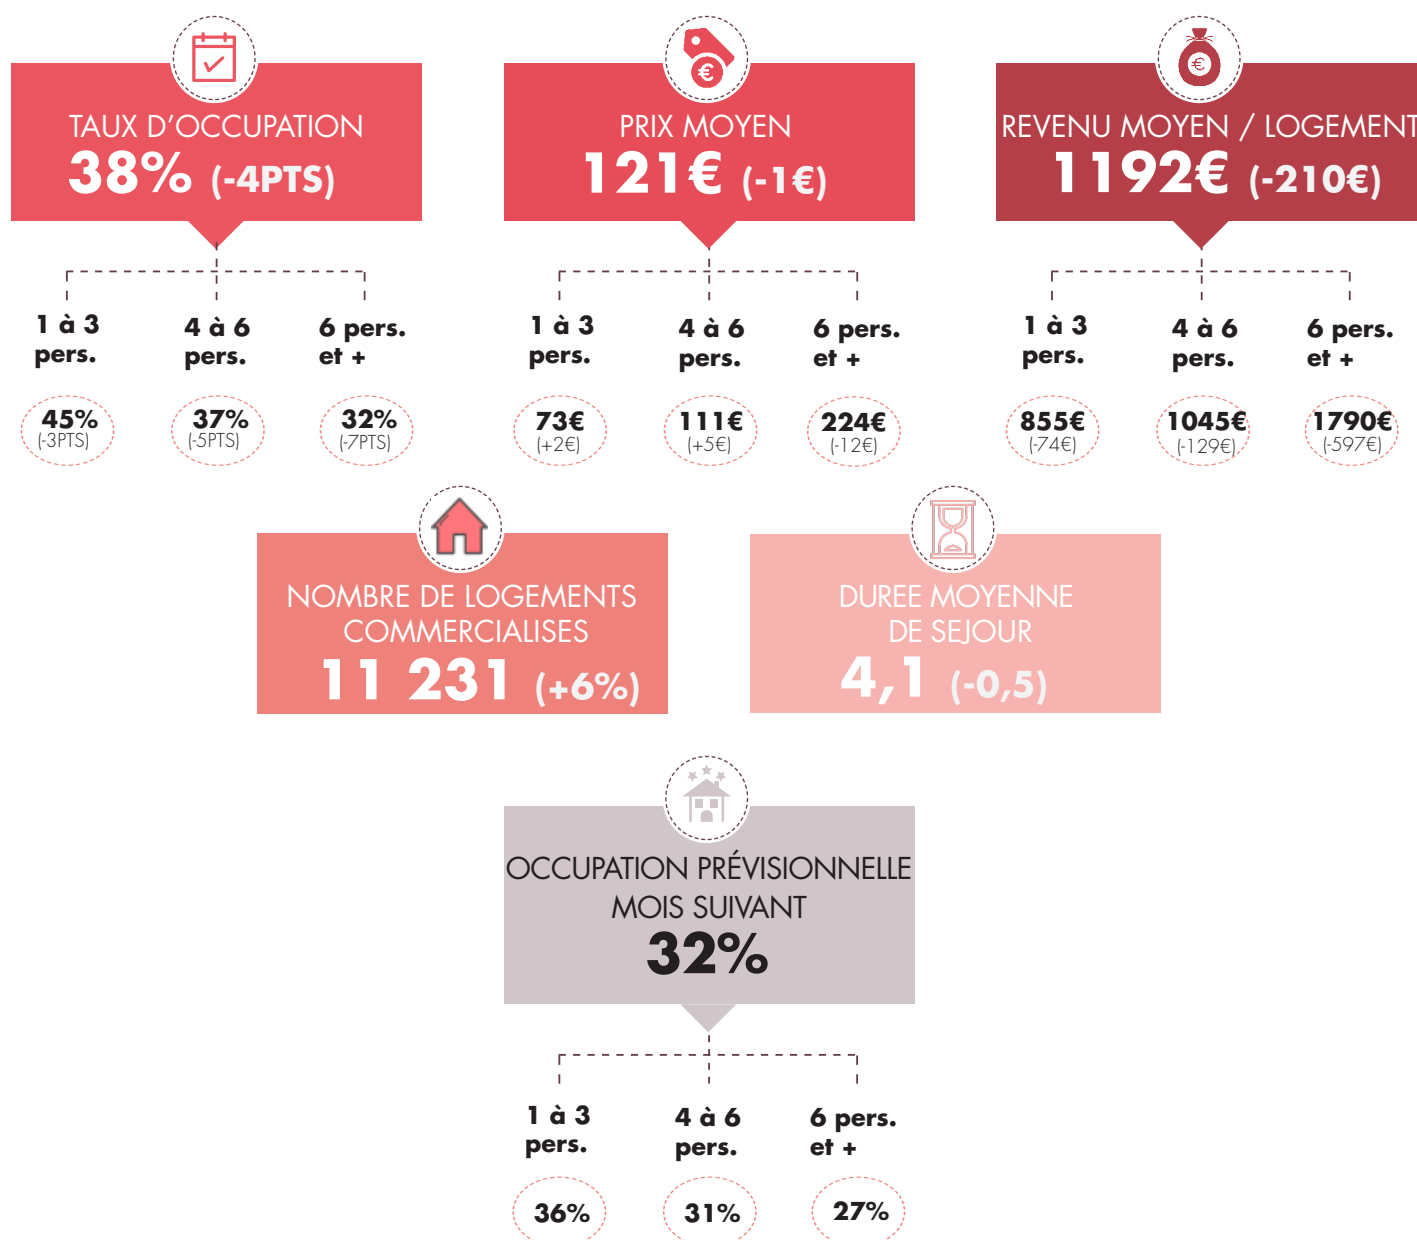

BAROMÈTRE DES meublés

MAI

2023

TENDANCES EN PAYS BASQUE

SOURCE - AirDNA - Liwango