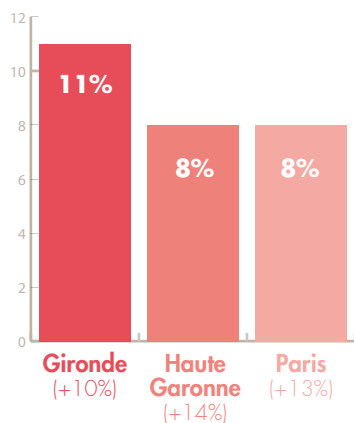

### FRÉQUENTATION TOURISTIQUE EN PAYS BASQUE

**1 646 000 (=)**  
VISITEURS

**455 000 (+4%)**  
TOURISTES

**1 191 000 (-2%)**  
EXCURSIONNISTES

**NUITÉES MARCHANDES  
ET NON MARCHANDES**  
**1 637 000 (+8%)**

**DURÉE MOYENNE  
DE SÉJOUR**  
**3,6 (+0,1)**

#### ORIGINE DES TOURISTES

L'origine des français sur 100% des touristes français.

**80%**  
(+8%)

**20%**  
(+6%)

L'origine des étrangers sur 100% des touristes étrangers.

Source flux vision tourisme - Toutes les évolutions sont calculées par rapport au même mois de l'année précédente.