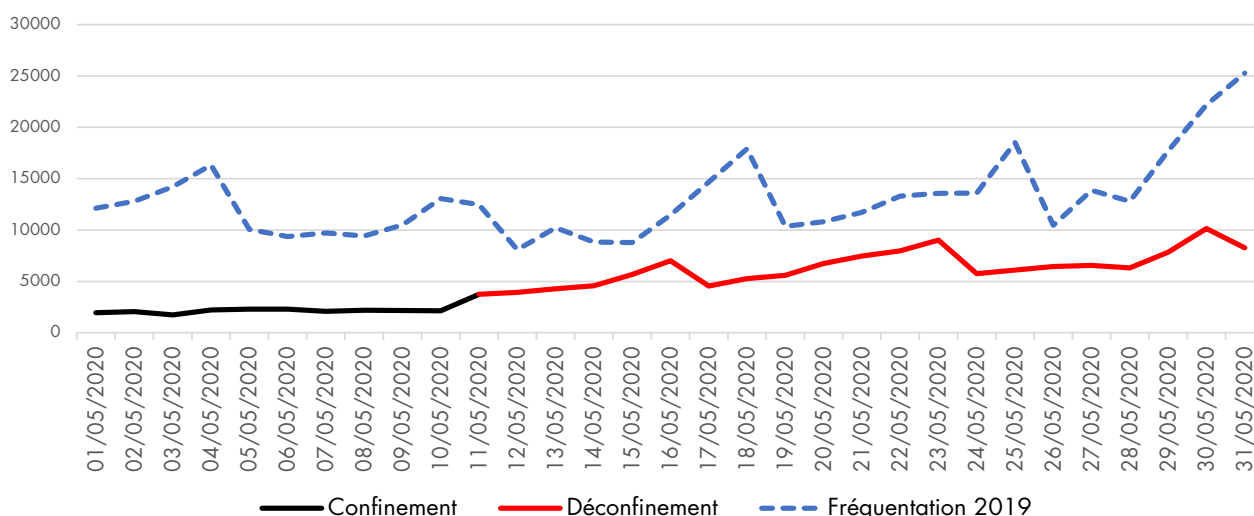

BAROMÈTRE DU Tourisme

MAI

2020

© P.CARTON

FRÉQUENTATION TOURISTIQUE EN BÉARN PYRÉNÉES

NOMBRE DE VISITEURS

360 000 (-58%)

TOURISTES

80 000 (-57%)

EXCURSIONNISTES

280 000 (-58%)

NUITÉES

220 000 (-58%)

DURÉE MOYENNE
DE SÉJOUR

2.8 (=)

Evolution des nuitées touristiques françaises

SOURCE FLUX VISION TOURISME - Toutes les évolutions sont calculées par rapport au même mois de l'année précédente.