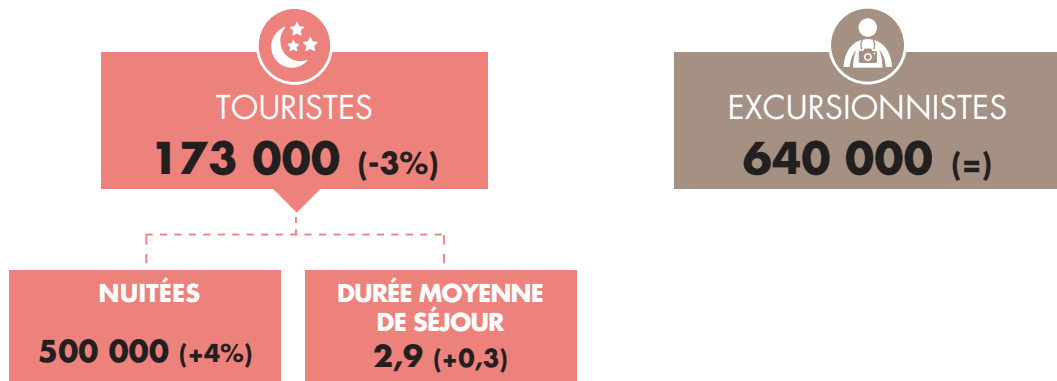

BAROMÈTRE DU Tourisme

FEVRIER 2020

FRÉQUENTATION TOURISTIQUE EN BÉARN PYRÉNÉES

NOMBRE DE VISITEURS

813 000 (=)

SOURCE FLUX VISION TOURISME - Toutes les évolutions sont calculées par rapport au même mois de l'année précédente.

LE BAROMÈTRE HÔTELLERIE