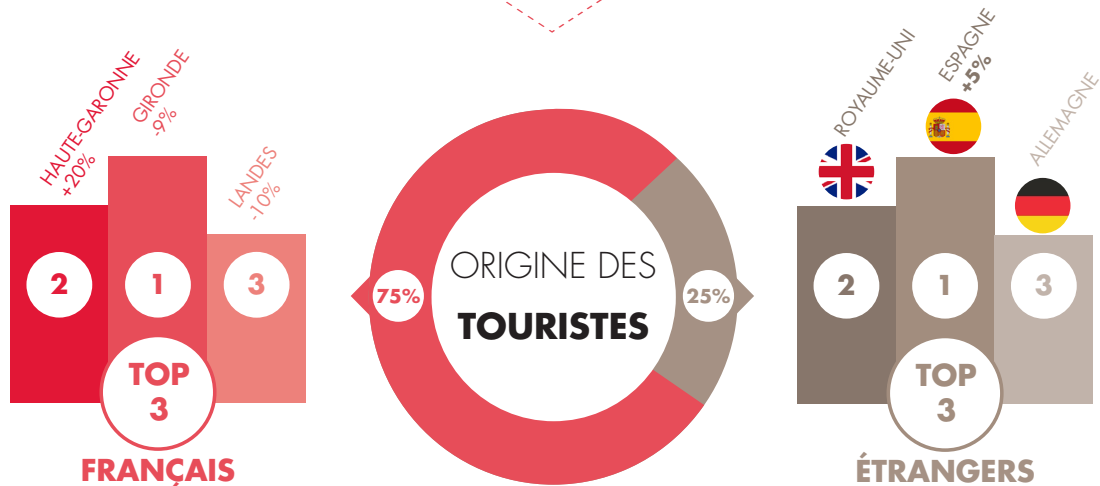

BAROMÈTRE DU Tourisme

FEVRIER 2020

FRÉQUENTATION TOURISTIQUE EN BÉARN PYRÉNÉES

NOMBRE DE VISITEURS

813 000 (=)

SOURCE FLUX VISION TOURISME - Toutes les évolutions sont calculées par rapport au même mois de l'année précédente.

LE BAROMÈTRE HÔTELLERIE