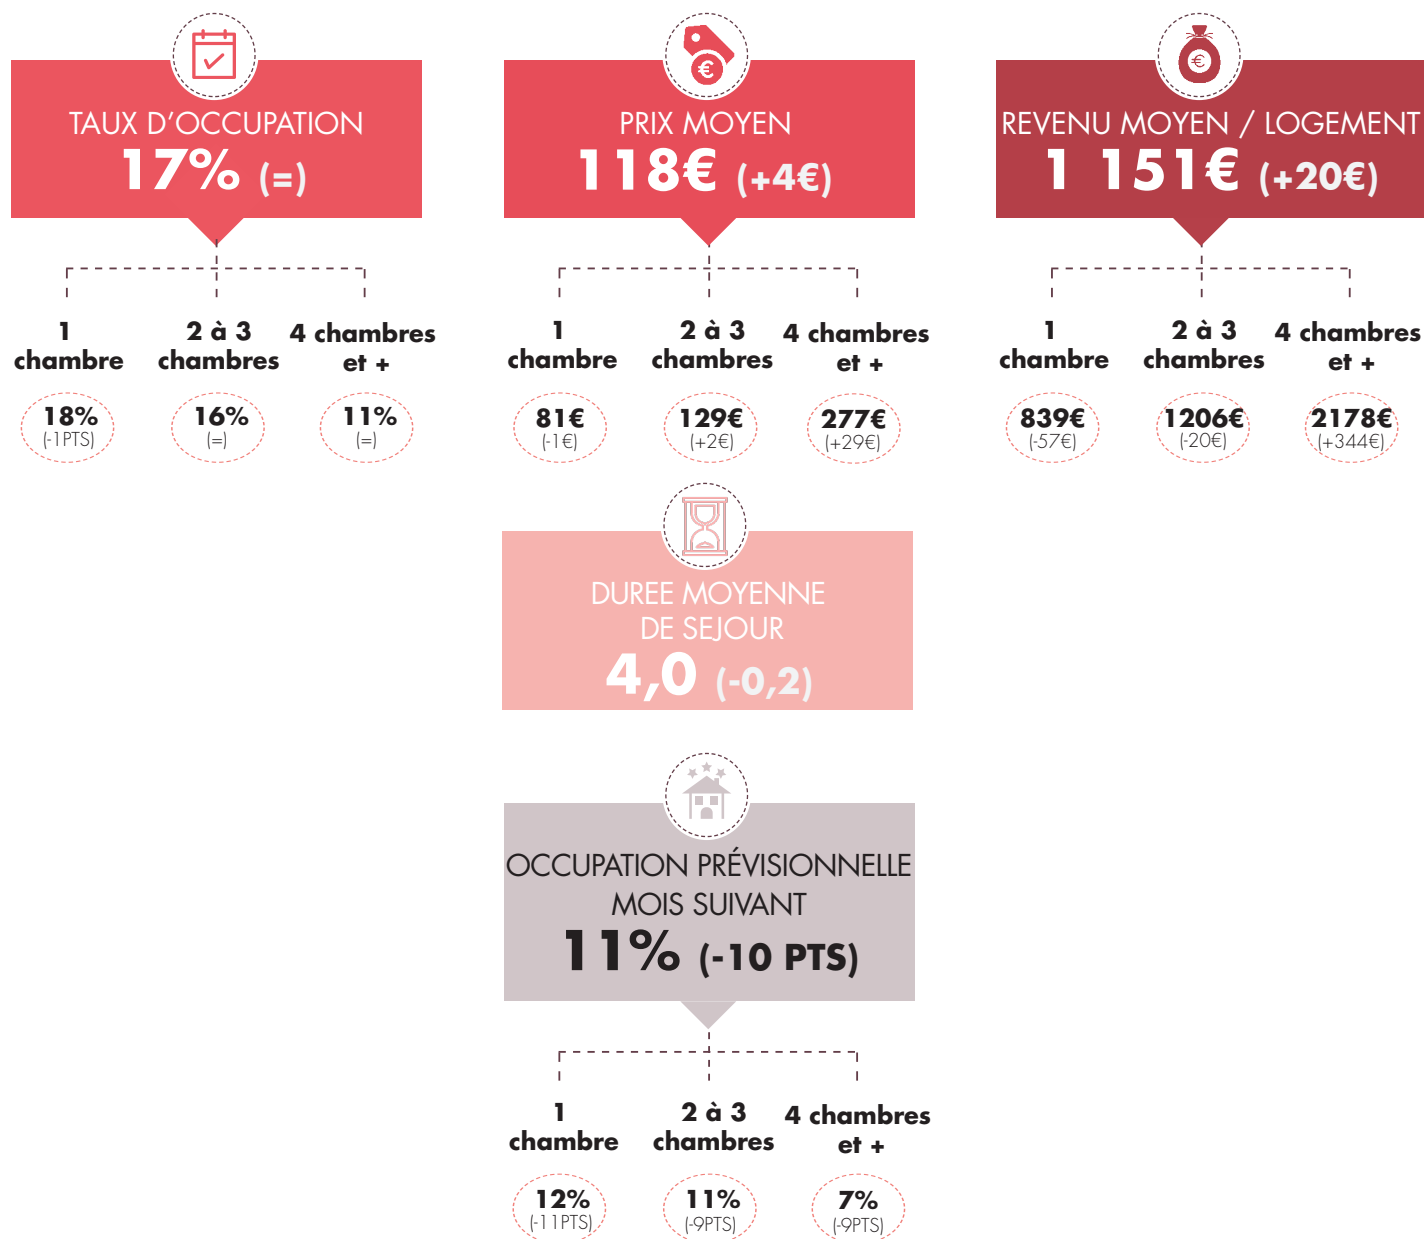

BAROMÈTRE DES mairès

JANVIER 2025

TENDANCES EN PAYS BASQUE

SOURCE - Lighthouse - Toutes les évolutions sont calculées par rapport au même mois de l'année précédente.