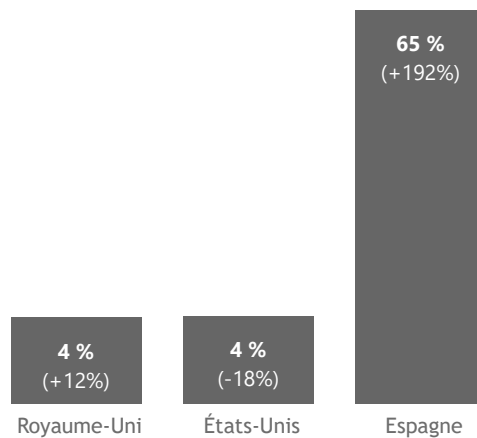

### FRÉQUENTATION TOURISTIQUE EN PAYS BASQUE

**894 000** (+7%)  
VISITEURS

**216 000** (+6%)  
TOURISTES

**678 000** (+7%)  
EXCURSIONNISTES

**676 000** (+10%)  
NUITÉES MARCHANDES  
ET NON MARCHANDES

**3,1** (+0,1)  
DURÉE MOYENNE  
DE SÉJOUR

#### ORIGINE DES TOURISTES

L'origine des français sur 100% des touristes français.

**64 %** (-5%)

**36 %** (+27%)

L'origine des étrangers sur 100% des touristes étrangers.

Source flux vision tourisme - Toutes les évolutions sont calculées par rapport au même mois de l'année précédente.