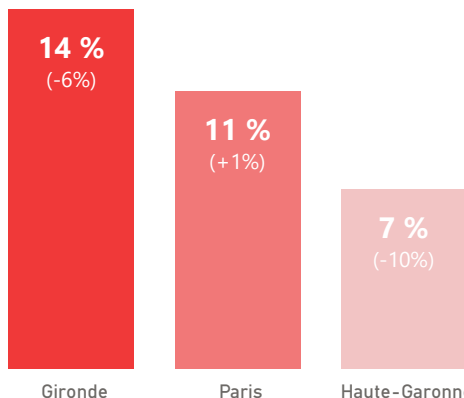

### FRÉQUENTATION TOURISTIQUE EN PAYS BASQUE

**894 000** (+7%)  
VISITEURS

**216 000** (+6%)  
TOURISTES

**678 000** (+7%)  
EXCURSIONNISTES

**676 000** (+10%)  
NUITÉES MARCHANDES  
ET NON MARCHANDES

**3,1** (+0,1)  
DURÉE MOYENNE  
DE SÉJOUR

#### ORIGINE DES TOURISTES

L'origine des français sur 100% des touristes français.

**64 %** (-5%)

**36 %** (+27%)

L'origine des étrangers sur 100% des touristes étrangers.

Source flux vision tourisme - Toutes les évolutions sont calculées par rapport au même mois de l'année précédente.