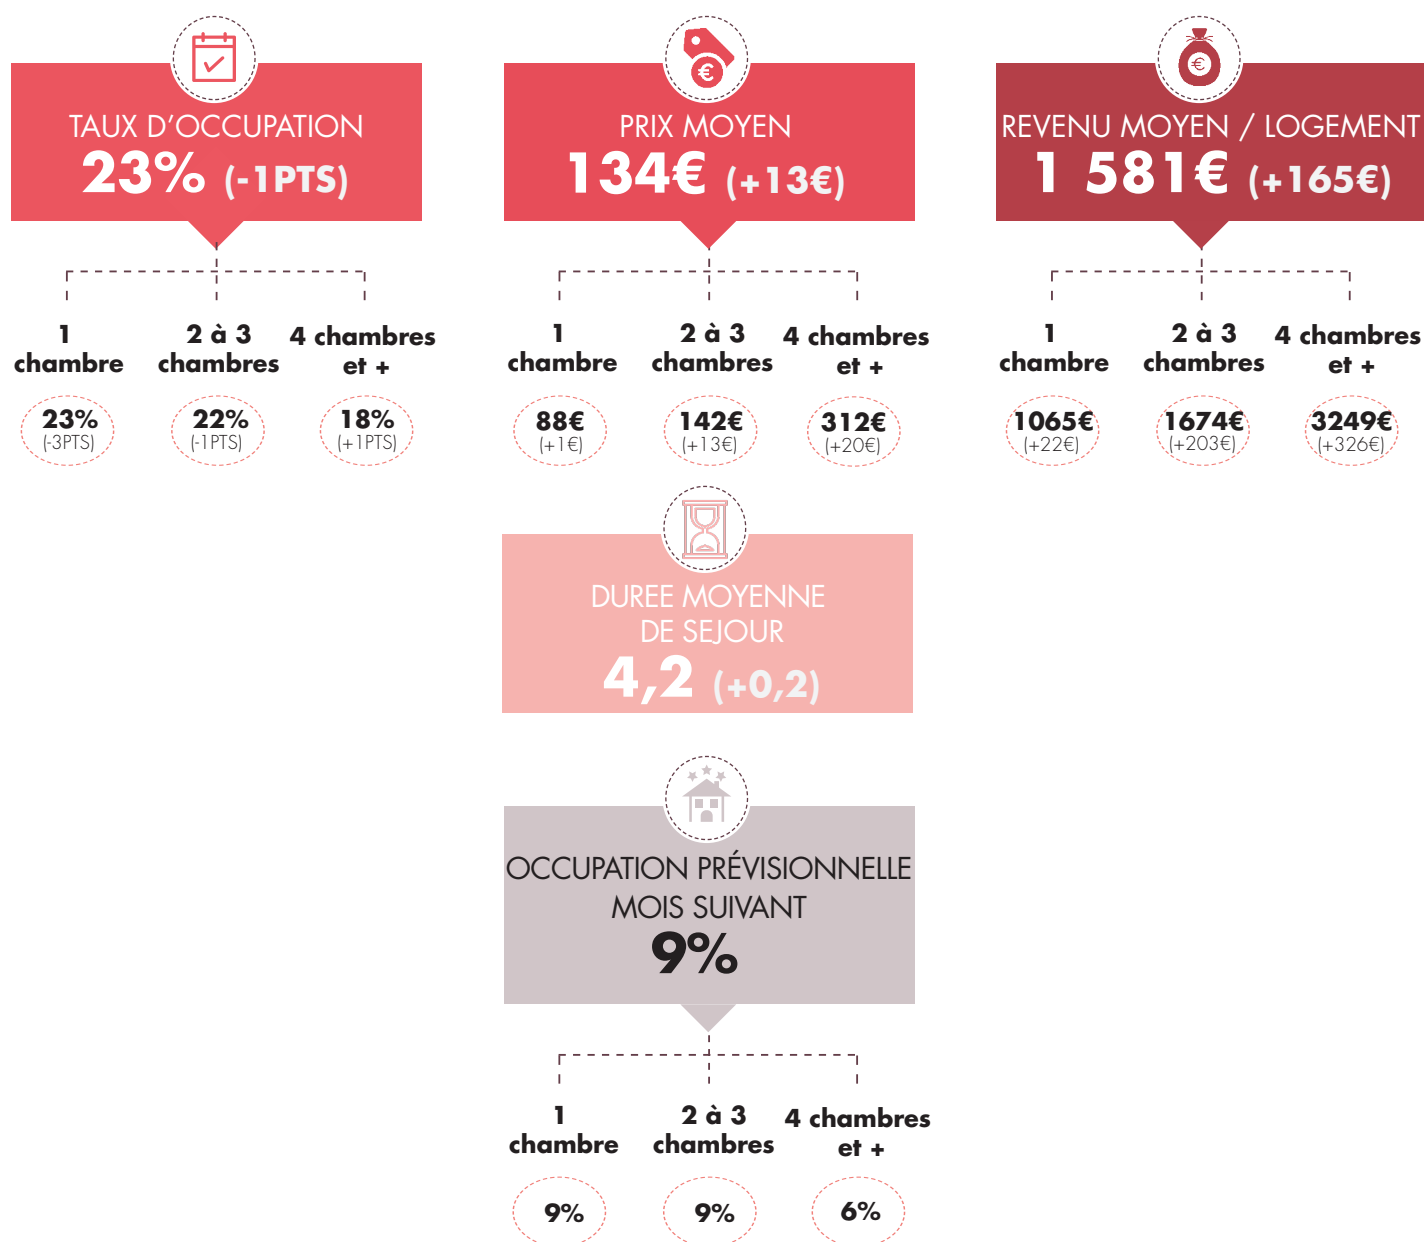

# BAROMÈTRE DES mairies

DECEMBRE 2024

## TENDANCES EN PAYS BASQUE

SOURCE - Lighthouse - Toutes les évolutions sont calculées par rapport au même mois de l'année précédente.